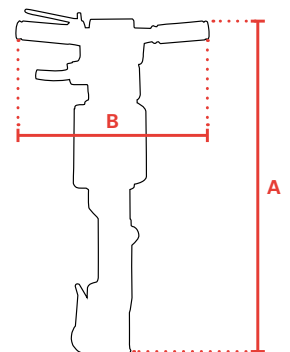

## RRI-47 SERIE

HOGE KWALITEIT & ERGONOMIE

*RRI-47 Serie:  
Breekhamer*

Deze breekhamer van RED ROOSTER INDUSTRIAL is voorzien van een beitelhoeder met klink. Voor langdurig gebruik geschikt. Hoge slagkracht. Voor toepassing in bouw en renovatiebouw.

### KENMERKEN

- Ergonomisch ontwerp, goed uitgebalanceerd
- Compacte kwaliteitsmachine
- Voor links- en rechtshandig gebruik
- Voorzien van geluiddemping en vibratiegedempte handgrepen
- Luchtaansluiting PT 3/4"

Type	Lucht verbruik l/s	Insteek einde mm	Slag mm	Slagen per minuut	Slagkracht J/Slag	Slang ø mm	Zuiger mm	Maximale Luchtdruk Bar	Vibratie waarde m/s <sup>2</sup>	Geluids- druk dB(A)	mm A	mm B	Gewicht kg
RRI-4720K	23	H <sup>^</sup> 25 x 108	136	1200	60	19	40	6,3	9,8	86	631	453	22
RRI-4720K VL	23	H <sup>^</sup> 25 x 108	136	1200	60	19	40	6,3	3,4	87	660	441	22
RRI-4725K VL	28	H <sup>^</sup> 32 x 160	138	1440	65	19	42	6,3	3,4	87	694	441	25
RRI-4730K VL	30	H <sup>^</sup> 32 x 160	161	1320	95	19	45	6,3	3,5	87	735	441	32